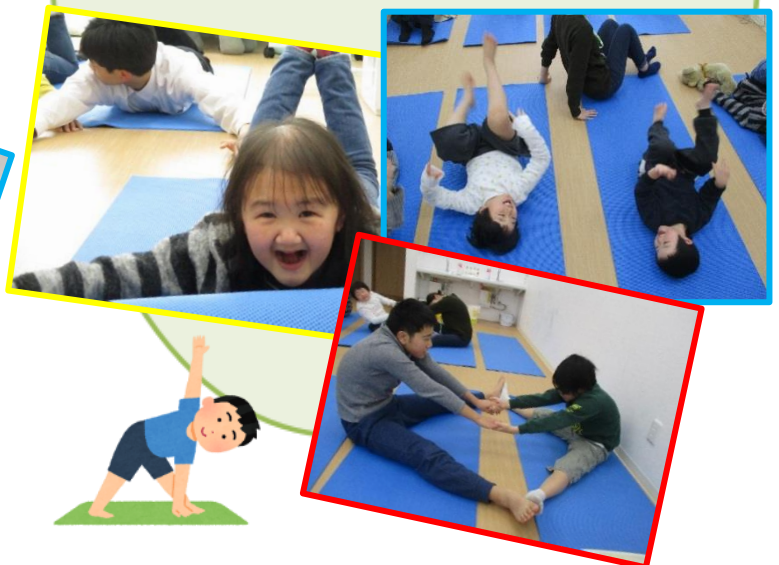

太鼓教室

集中力・協調性の育成

高田先生をはじめとした加賀豊年太鼓保存会の皆さんから毎月2回（土曜日）に太鼓を教わっています。和太鼓の音は、胸の奥に響いてとってもステキですよ♪

べっこう飴づくり (実験教室)

知的好奇心の
育成

伊藤先生の実験教室に、子どもたちはドキドキワクワク。今月は、身近な素材の砂糖が温度によって変化する様子を自分たちで確かめる活動をしました。自分で作った添加物なしの手作り飴のおいしさは格別でしたよ☆

ヨガ教室

体幹・集中力の向上

リラックスした雰囲気の中で、一生懸命ともこ先生の動作を真似する子どもたち。楽しみながら体の基礎作りを行っています。

～スタッフより～

いつもお世話になっております。晴れの日も増えてきて、少しずつ春が近づいているのを感じます。来月からも「ひな祭り」など様々な行事があります。さくらきっずではたくさんの催しが企画されていますので、お気軽に職員までお申し付け下さい。

担当者 児玉